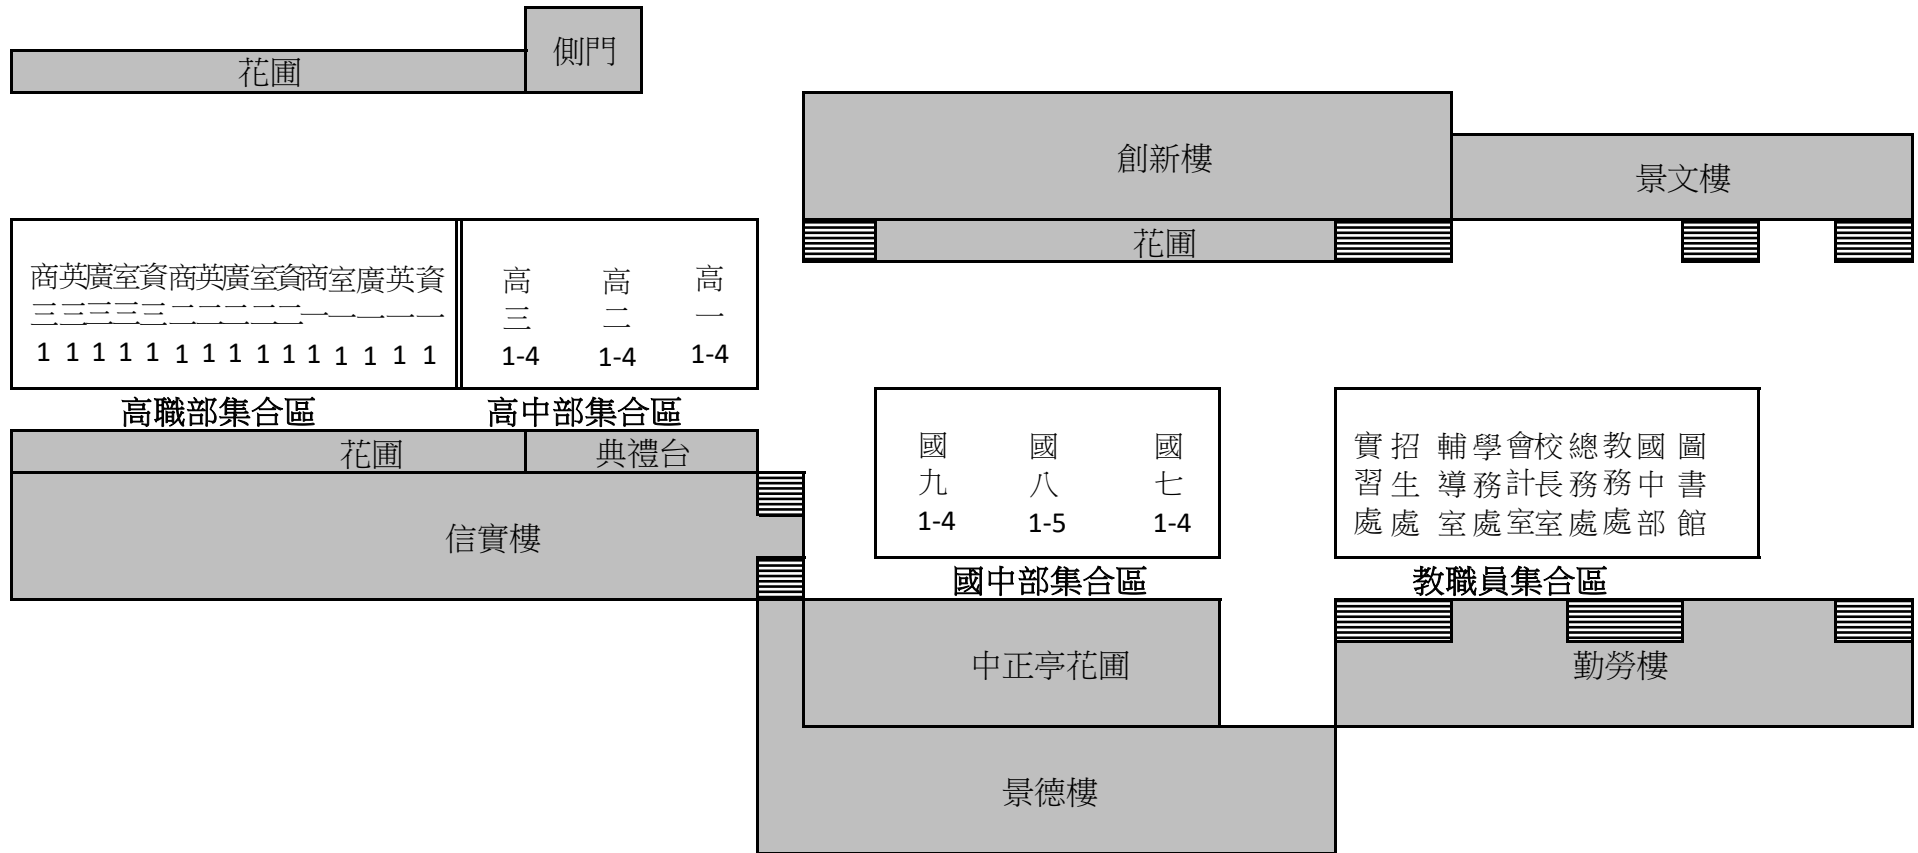

全校(國高中職一二三年級)逃生疏散位置圖

備註:學生、教職員成兩路縱隊集合。